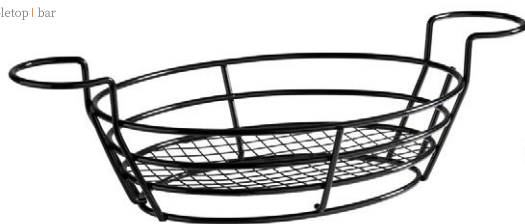

COLLEZIONE BURGER & FRIES **NEW**

17636 CESTINO OVALE FILO METALLO
CON MANICI cm 39x20 H 11.
Abbinabile al cod. **17825**

17825 RAMEQUIN
BIANCO
Ø cm 7 H 3,7