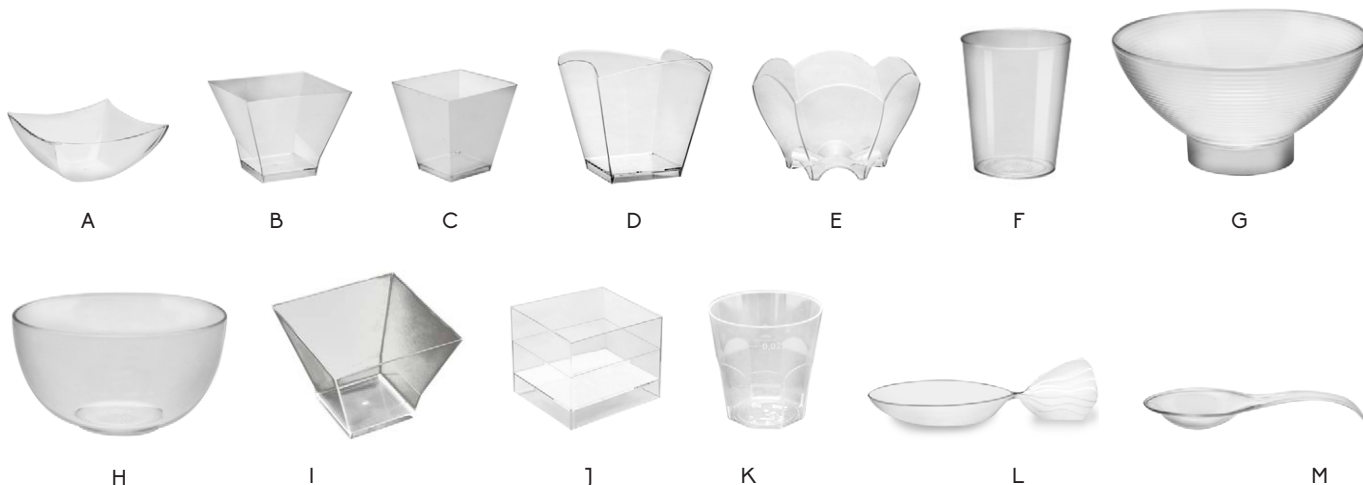

## SELEZIONE FINGER FOOD IN PLASTICA MONOUSO

TRASPARENTE, Confezione 25 pezzi

- A 869700** COPPETTA QUADRO cl 9 cm 7,5x7,5 H 3,5
- B 867600** BICCHIERE COPPETTA PAGODA cl 9 cm 6,2x6,2 H 5
- C 566900** BICCHIERE COPPETTA ROMBO cl 9,5 cm 5,5x5,6 H 5,2
- D 867300** BICCHIERE COPPETTA ONDA cl 9,5 cm 5,7x5,7 H 5,5
- E 567000** BICCHIERE COPPETTA TULIP cl 7 cm 7x6,3 H 4,4
- F 866800** BICCHIERE COPPETTA CONICO ALTO cl 4,5 7,5x4,5