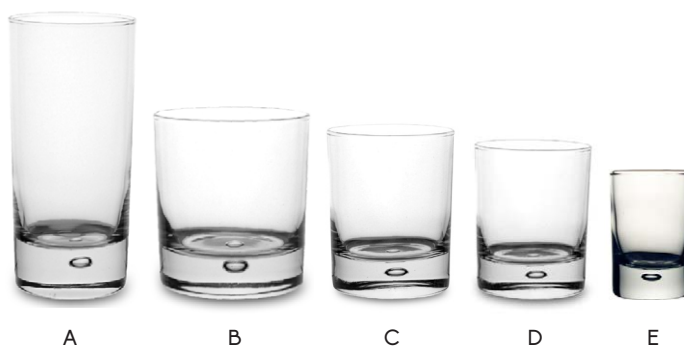

Pasabahçe
COLLEZIONE CENTRA
Conf. 6 pz

- A 2704900 BICCHIERE ALTO cl 36 H 15 Ø cm 6,5
- B 2705000 BICCHIERE WHISKY cl 33 H 9,2 Ø cm 8
- C 2704800 BICCHIERE ACQUA cl 22,5 H 9 Ø cm 7
- D 2704600 BICCHIERE VINO cl 19 H 8,3 Ø cm 6,5
- E 2704400 BICCHIERE LIQUORE cl 6 H 6,8 Ø cm 4,3