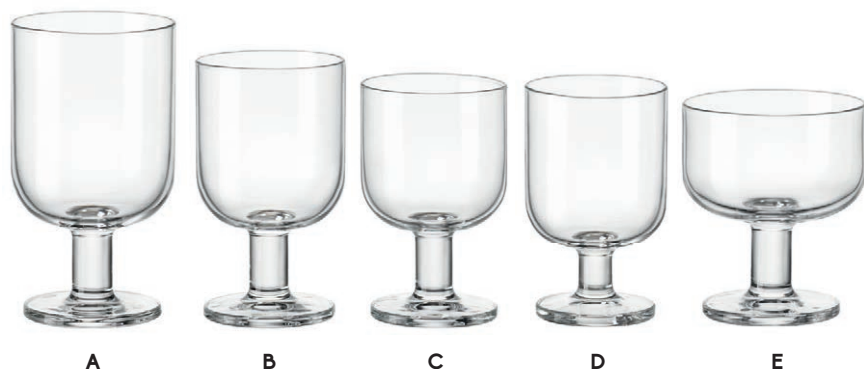

## COLLEZIONE HOSTERIA

Conf. 6 PZ

A B C D E

- A **8513** CALICE GOBLET cl 34 H 14,2 Ø cm 7,7
- B **8512** CALICE LARGE cl 28 H 12,8 Ø cm 7,3
- C **8511** CALICE MEDIUM cl 20 H 10,7 Ø cm 7,3
- D **8510** CALICE SMALL cl 17 H 10,6 Ø cm 6,4
- E **8514** CALICE DESSERT cl 24 H 10,2 Ø cm 8,6