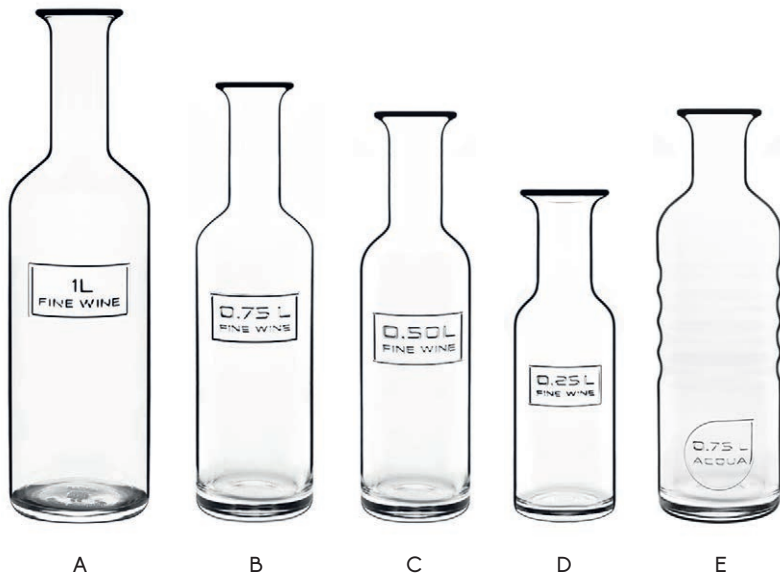

Tutti i prodotti della linea si distinguono per l'originale lavorazione del vetro e l'inconfondibile marchio dal sapore rétro.

Caraffa 0,5 L

*Luigi Bormioli*