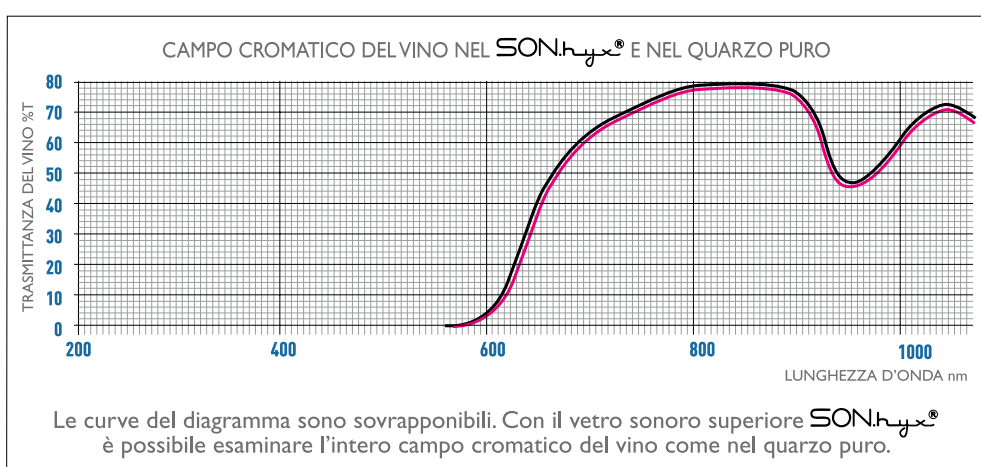

Luigi Bormioli

SON.hyx®
Crystal glass par excellence

Sviluppato e registrato da Bormioli Luigi. È un vetro sonoro superiore high-tech senza piombo nè altri metalli pesanti che presenta elevate prestazioni chimiche, meccaniche ed ottiche.

Perfettamente trasparente: vetro sonoro superiore Ultra Clear conforme a ISO/PAS iwa 8:2009

Trasmittanza

T ≈ 91%

Resa di colore del vino contenuto

R ≈ 99,99%

Garantisce l'apprezzamento del colore naturale del vino

La resistenza meccanica è notevolmente migliorata grazie a processi produttivi appropriati. Gli articoli in vetro SON.hyx® hanno una forte capacità di assorbimento degli urti meccanici. Infatti, i test di Laboratorio hanno mostrato miglioramenti come indicato sopra. I procedimenti produttivi utilizzati per SON.hyx® consentono di non creare imperfezioni sulle superfici del vetro diminuendo il livello di fragilità e quindi migliorando la resistenza meccanica.